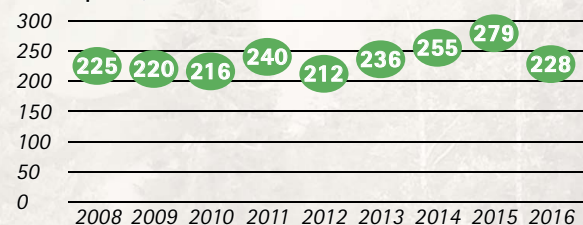

Rönnsissä Itä-Uudenmaan pisin kausi

Viheriöpäiviä/vuosi