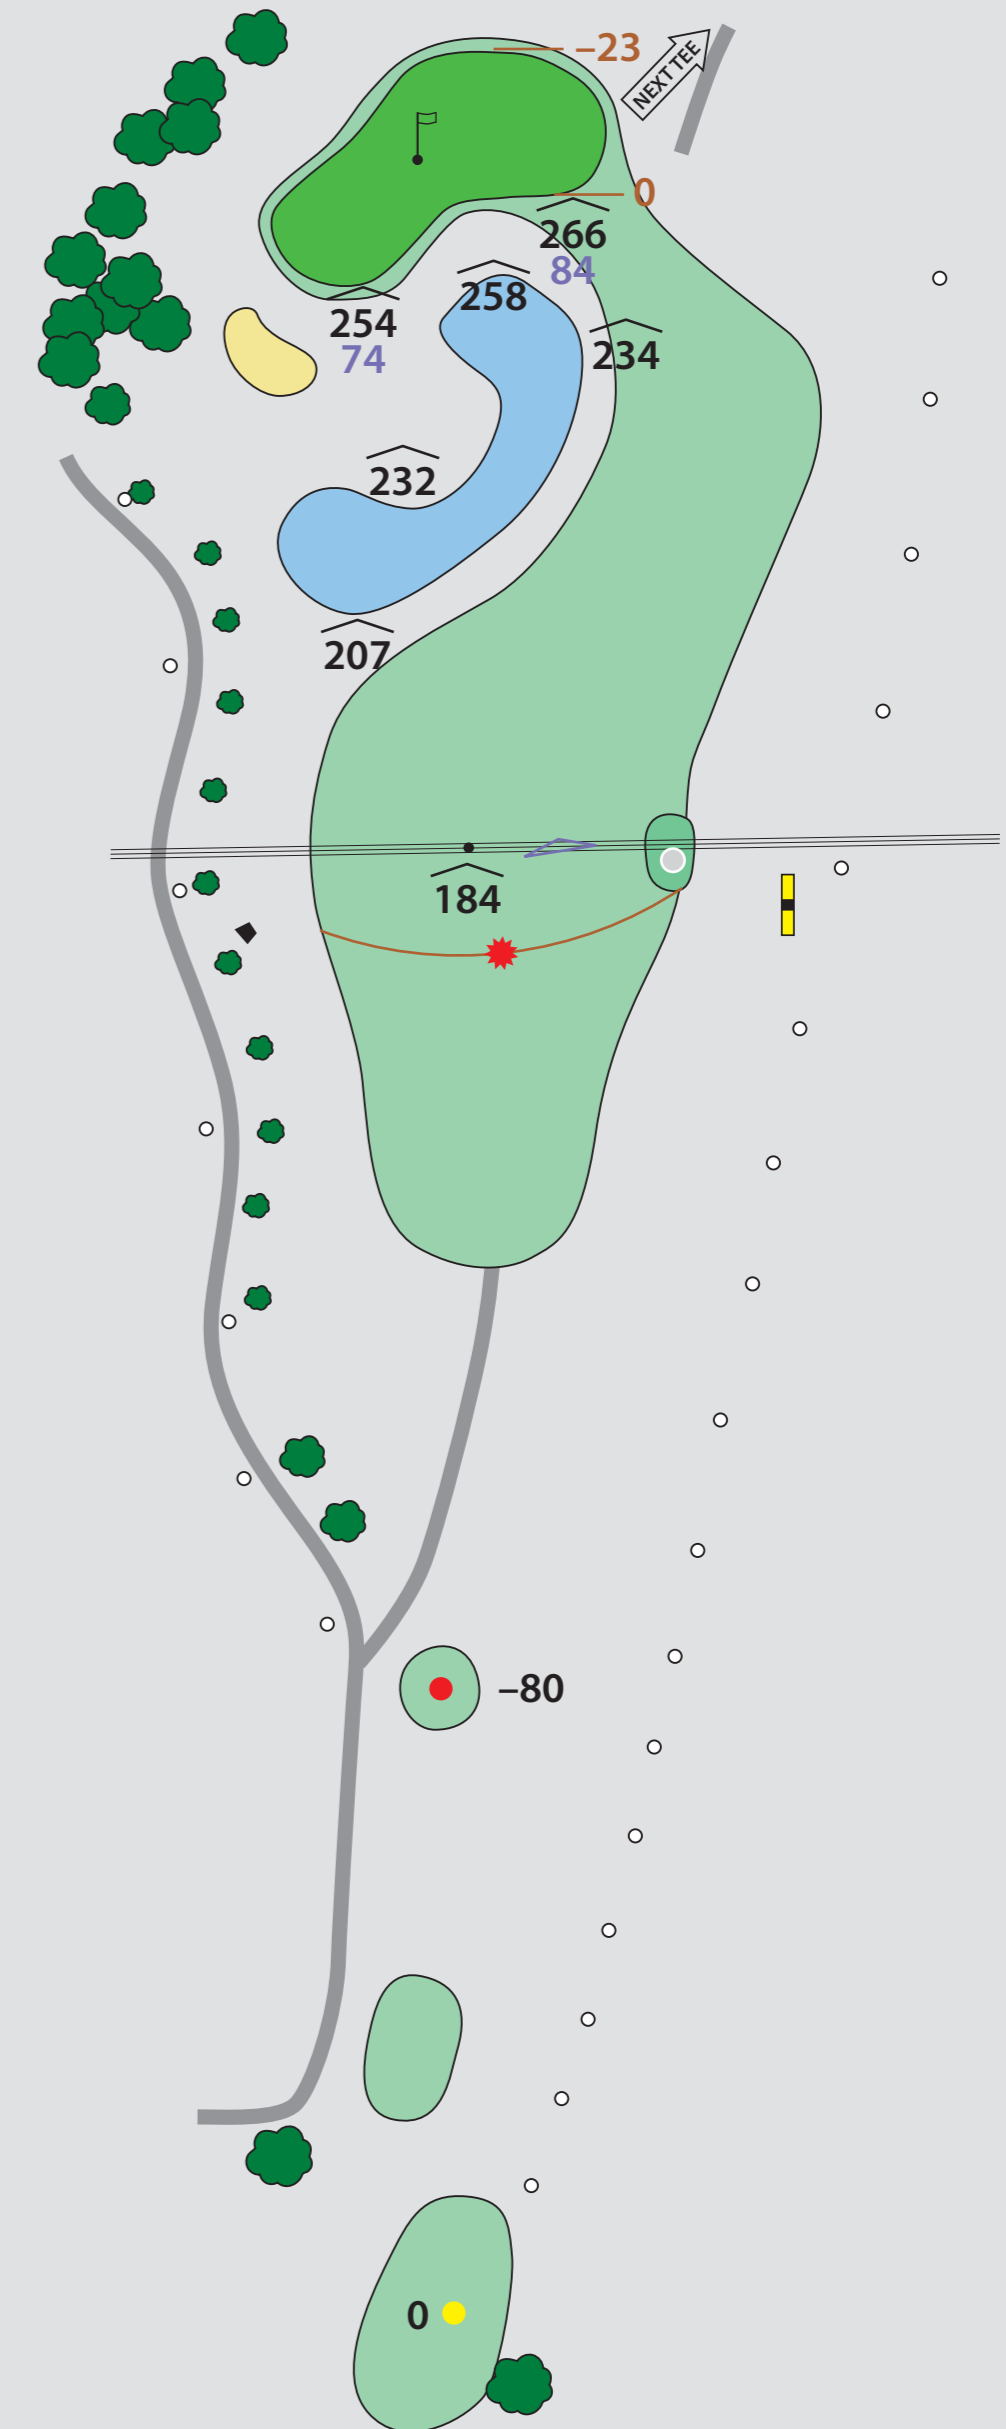

Puisto 1

Par 3

Hcp 15/16

115 m	77 m

Par 3 -kenttä

Hcp 7

77 m

Puisto 2

Puisto 5

Par 4

Hcp 1/2

	
380 m	345 m

Par 3 -kenttä	Hcp 1	156 m
---------------	-------	-------

Puisto 6

Par 3

Hcp 17/18

99 m	72 m

Par 3 -kenttä	Hcp 8	72 m
---------------	-------	------

Puisto 7

Par 4

Hcp 11/12

257 m	226 m

Par 3 -kenttä	Hcp 9	97 m
---------------	-------	------

Puisto 8

Par 4

Hcp 9/10

285 m	205 m

Par 3 -kenttä	Hcp 5	96 m
---------------	-------	------

Puisto 9

Par 4

Hcp 5/6

310 m	265 m