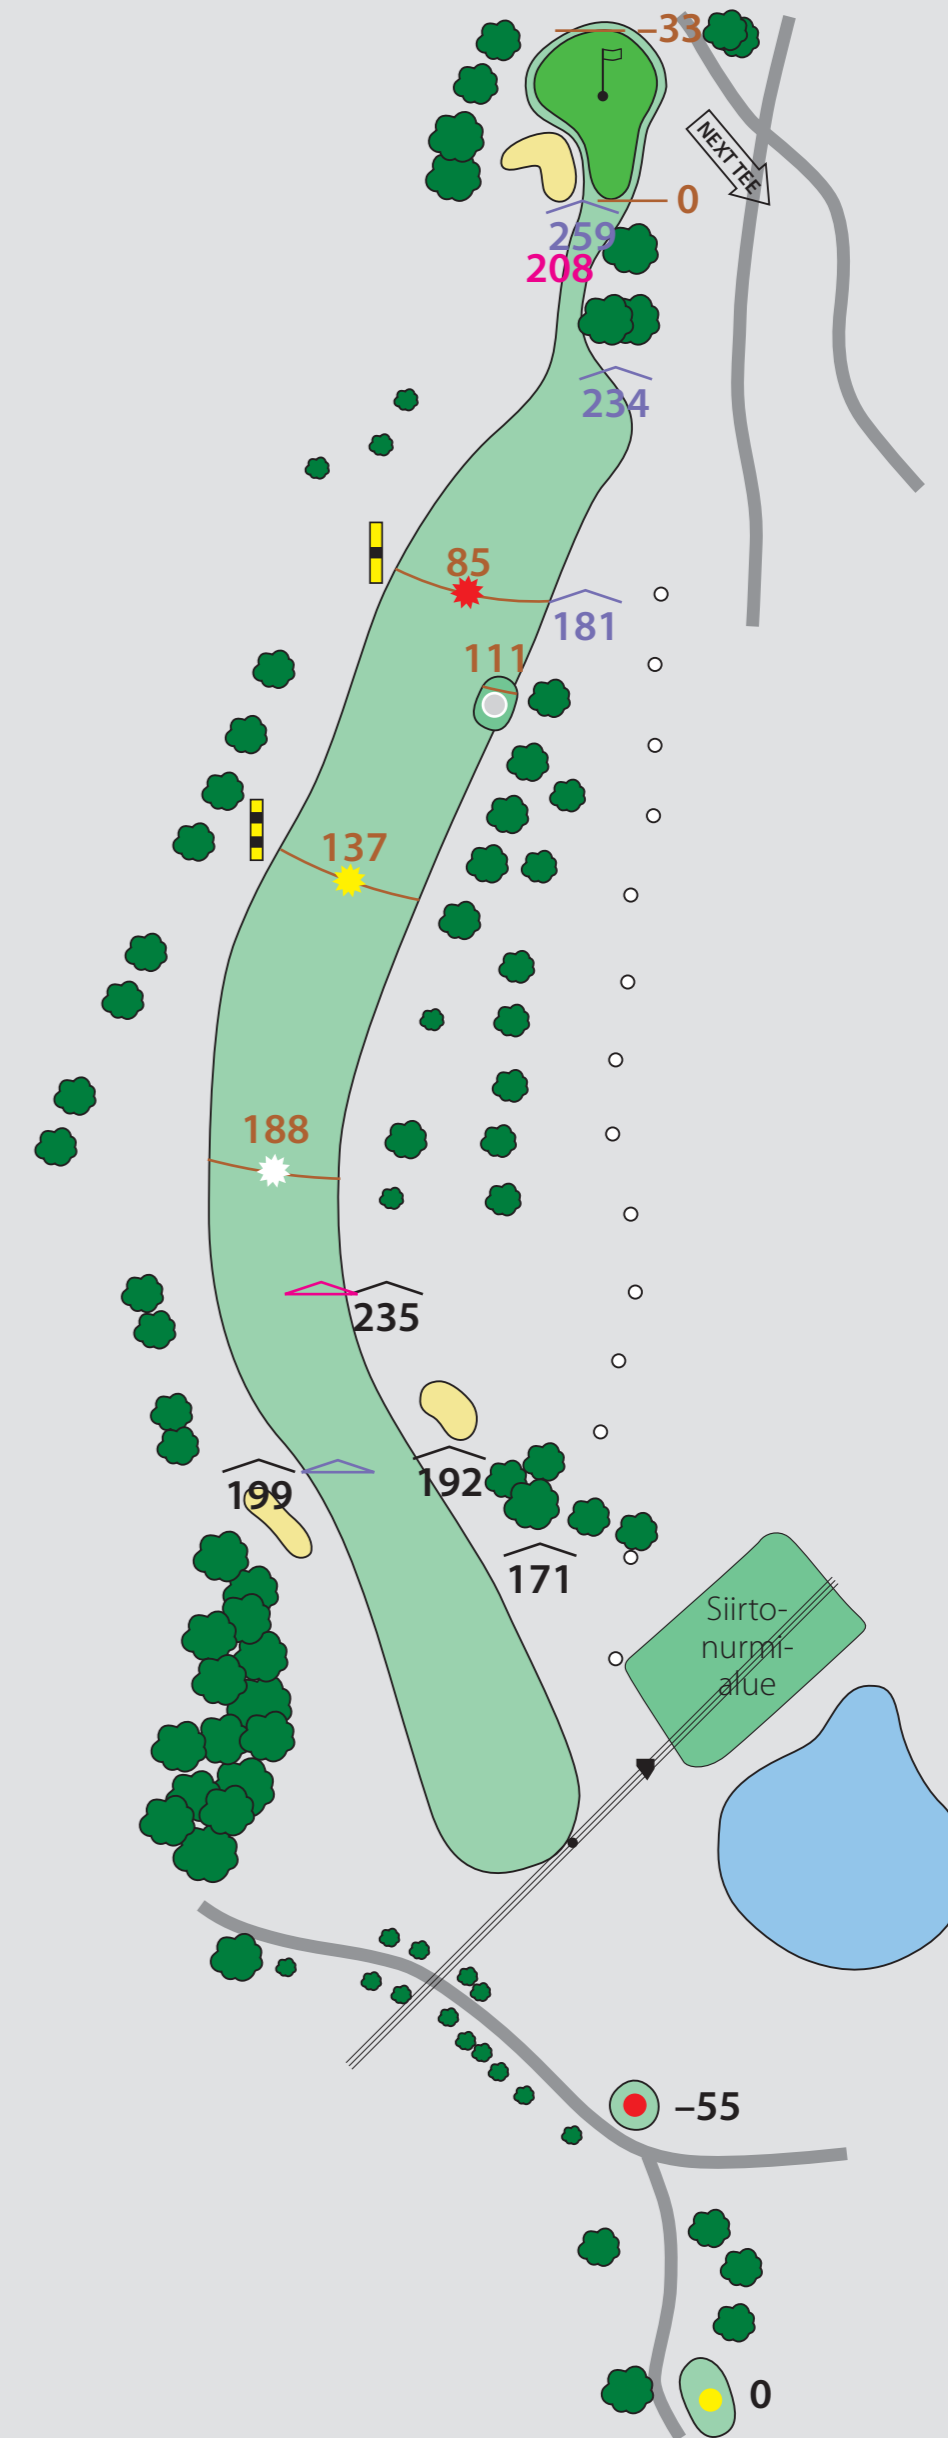

Par 4

Hcp 3/4

335 m	320 m

Par 3 -kenttä	Hcp 6	125 m
---------------	-------	-------

Puisto 3

Par 3

Hcp 13/14

	
128 m	110 m

Par 3 -kenttä

Hcp 4

110 m

Puisto 4

Par 5

Hcp 7/8

	
465 m	410 m

Par 3 -kenttä	Hcp 2	126 m
---------------	-------	-------

Puisto 5

Par 4

Hcp 1/2

	
380 m	345 m

Par 3 -kenttä	Hcp 1	156 m
---------------	-------	-------

Puisto 6

Par 3

Hcp 17/18

99 m	72 m

Par 3 -kenttä	Hcp 8	72 m
---------------	-------	------

Puisto 7

Par 4

Hcp 11/12

257 m	226 m

Par 3 -kenttä	Hcp 9	97 m
---------------	-------	------

Puisto 8