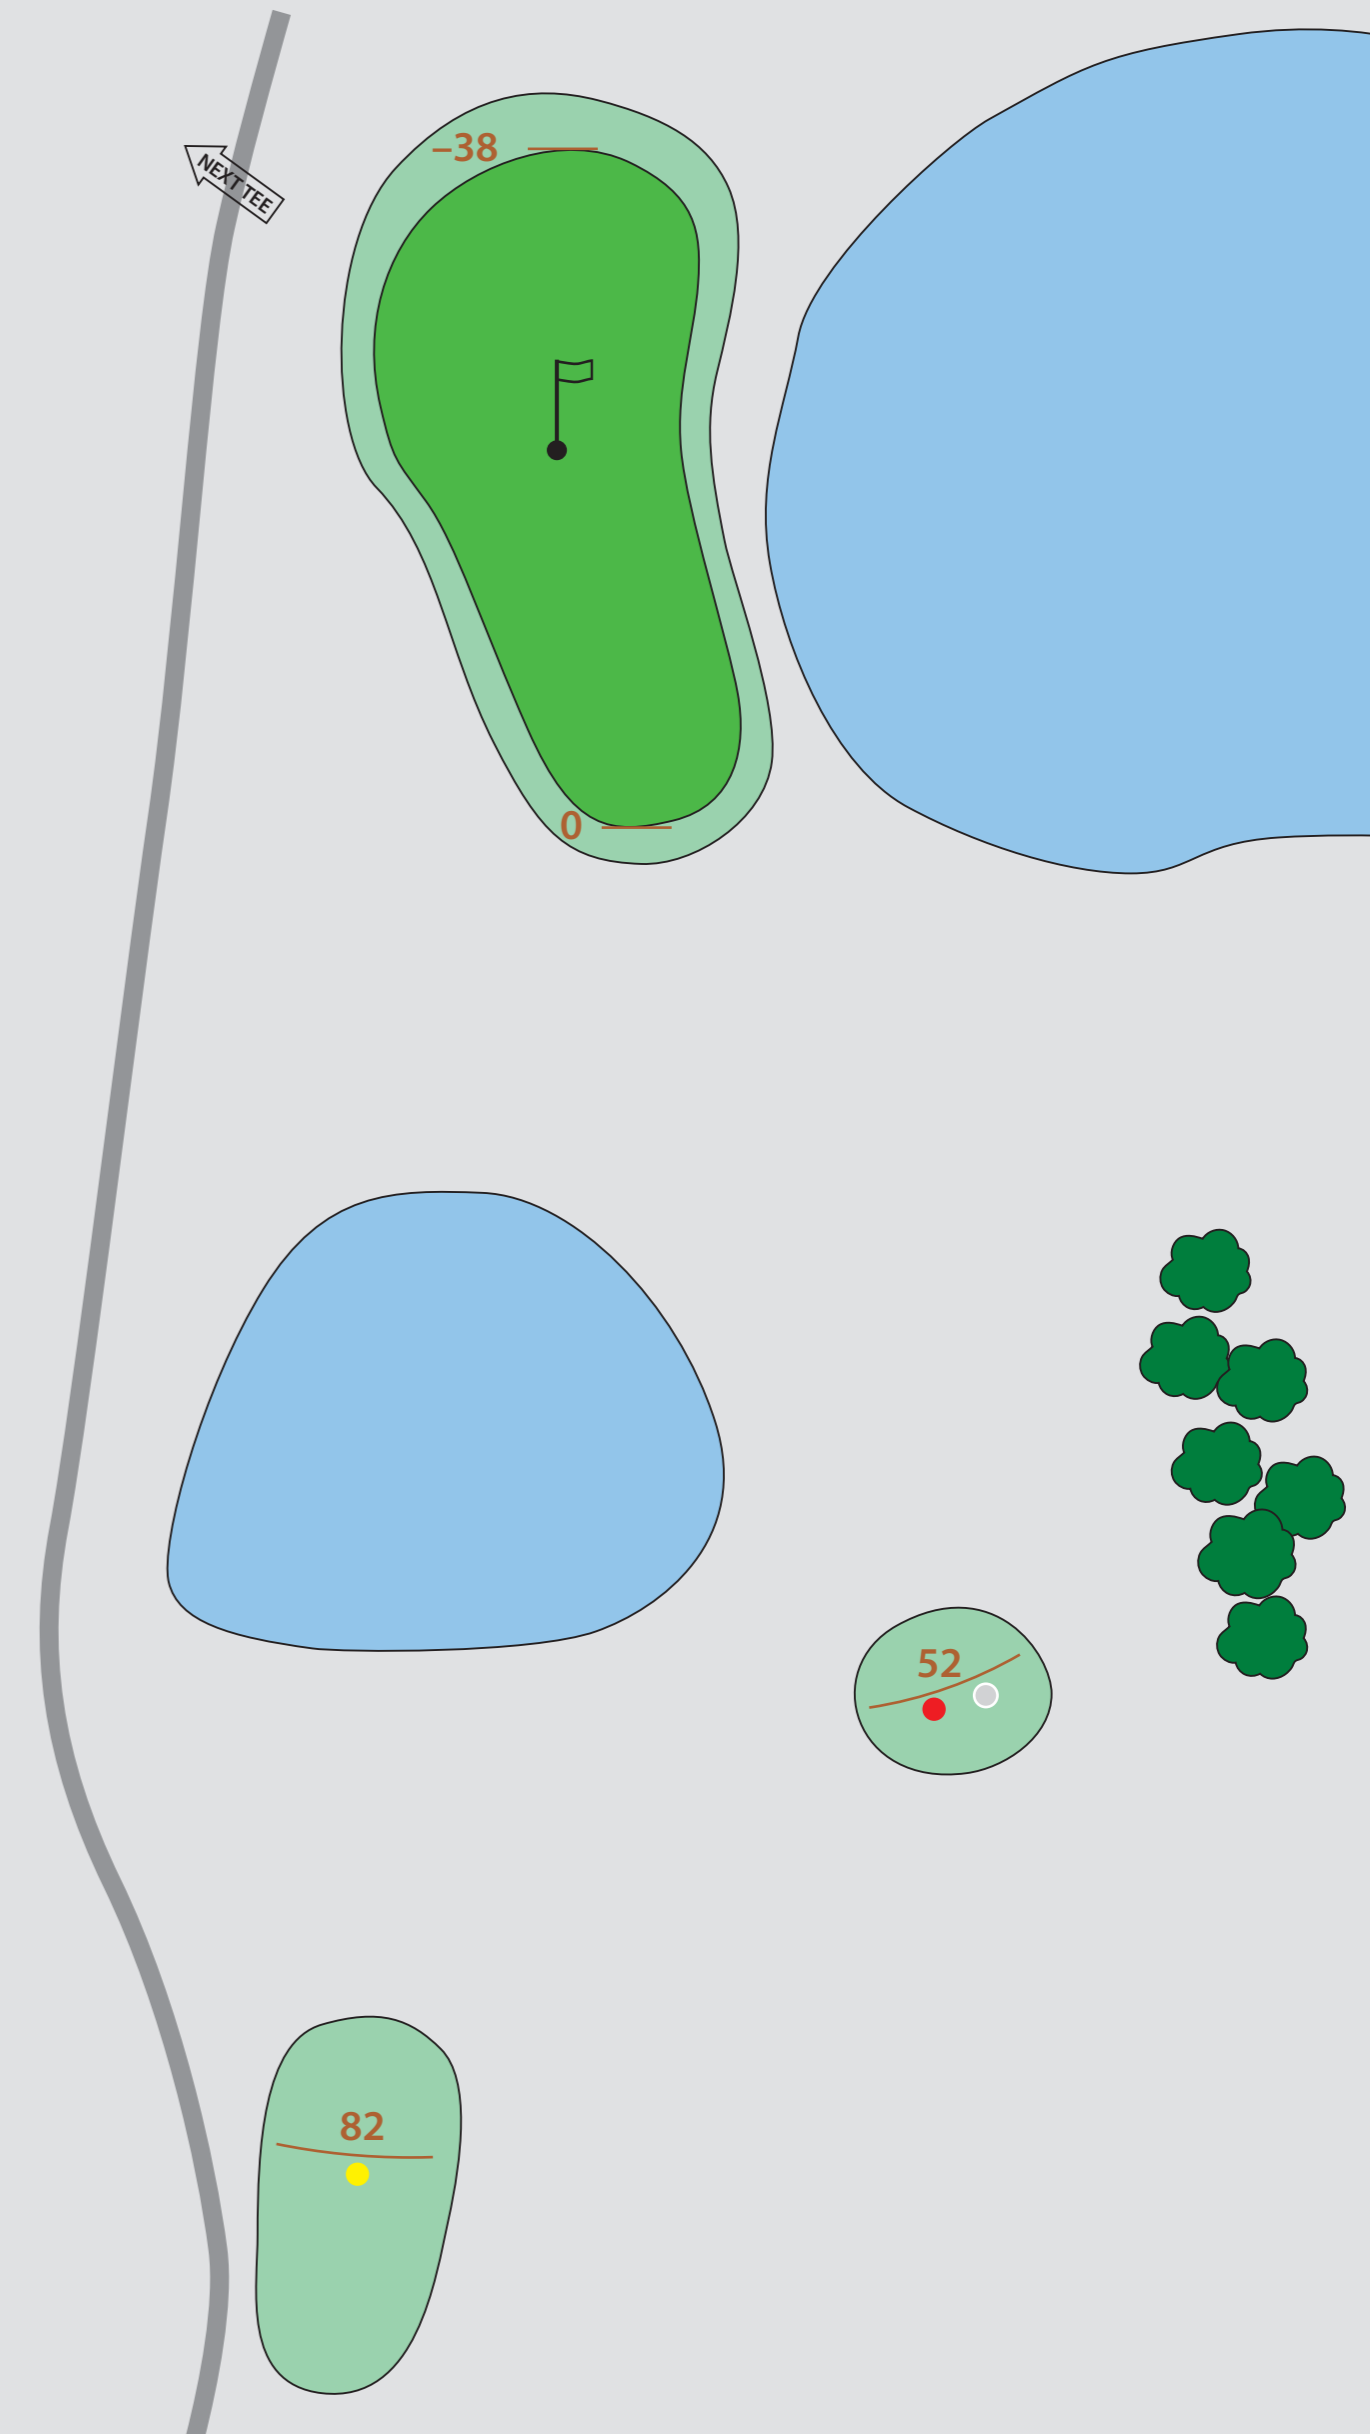

Puisto 5

Par 4

Hcp 1/2

	
380 m	345 m

Par 3 -kenttä	Hcp 1	156 m
---------------	-------	-------

Puisto 6

Par 3

Hcp 17/18

99 m	72 m

Par 3 -kenttä	Hcp 8	72 m
---------------	-------	------

Puisto 7

Par 4

Hcp 11/12

257 m	226 m

Par 3 -kenttä	Hcp 9	97 m
---------------	-------	------

Puisto 8