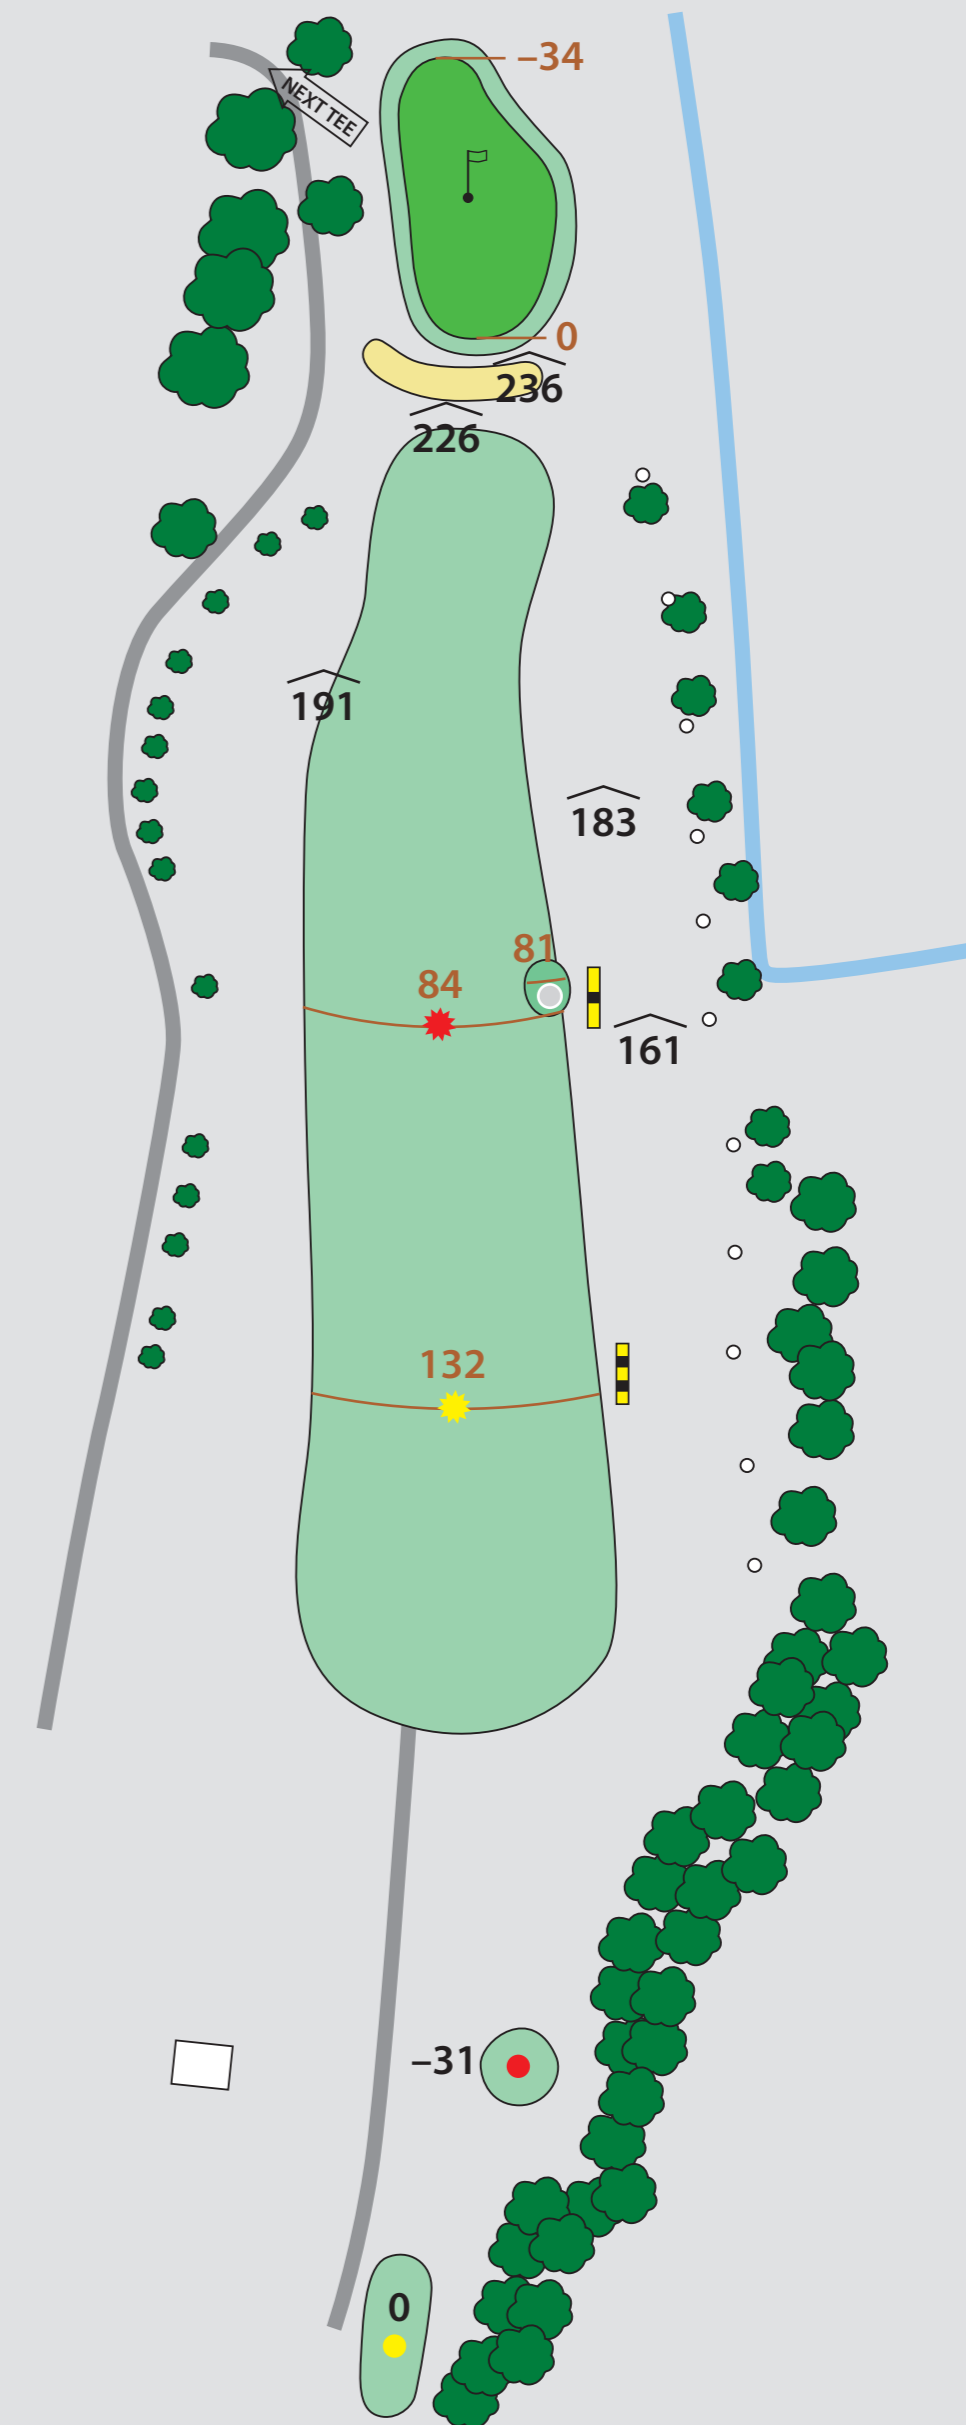

Par 3 -kenttä

Hcp 4

110 m

Puisto 4

Par 5

Hcp 7/8

	
465 m	410 m

Par 3 -kenttä	Hcp 2	126 m
---------------	-------	-------

Puisto 5

Par 4

Hcp 1/2

	
380 m	345 m

Par 3 -kenttä	Hcp 1	156 m
---------------	-------	-------

Puisto 6

Par 3

Hcp 17/18

99 m	72 m

Par 3 -kenttä	Hcp 8	72 m
---------------	-------	------

Puisto 7

Par 4

Hcp 11/12

257 m	226 m

Par 3 -kenttä	Hcp 9	97 m
---------------	-------	------

Puisto 8

Par 4

Hcp 9/10

285 m	205 m

Par 3 -kenttä	Hcp 5	96 m
---------------	-------	------

Puisto 9

Par 4

Hcp 5/6

310 m	265 m