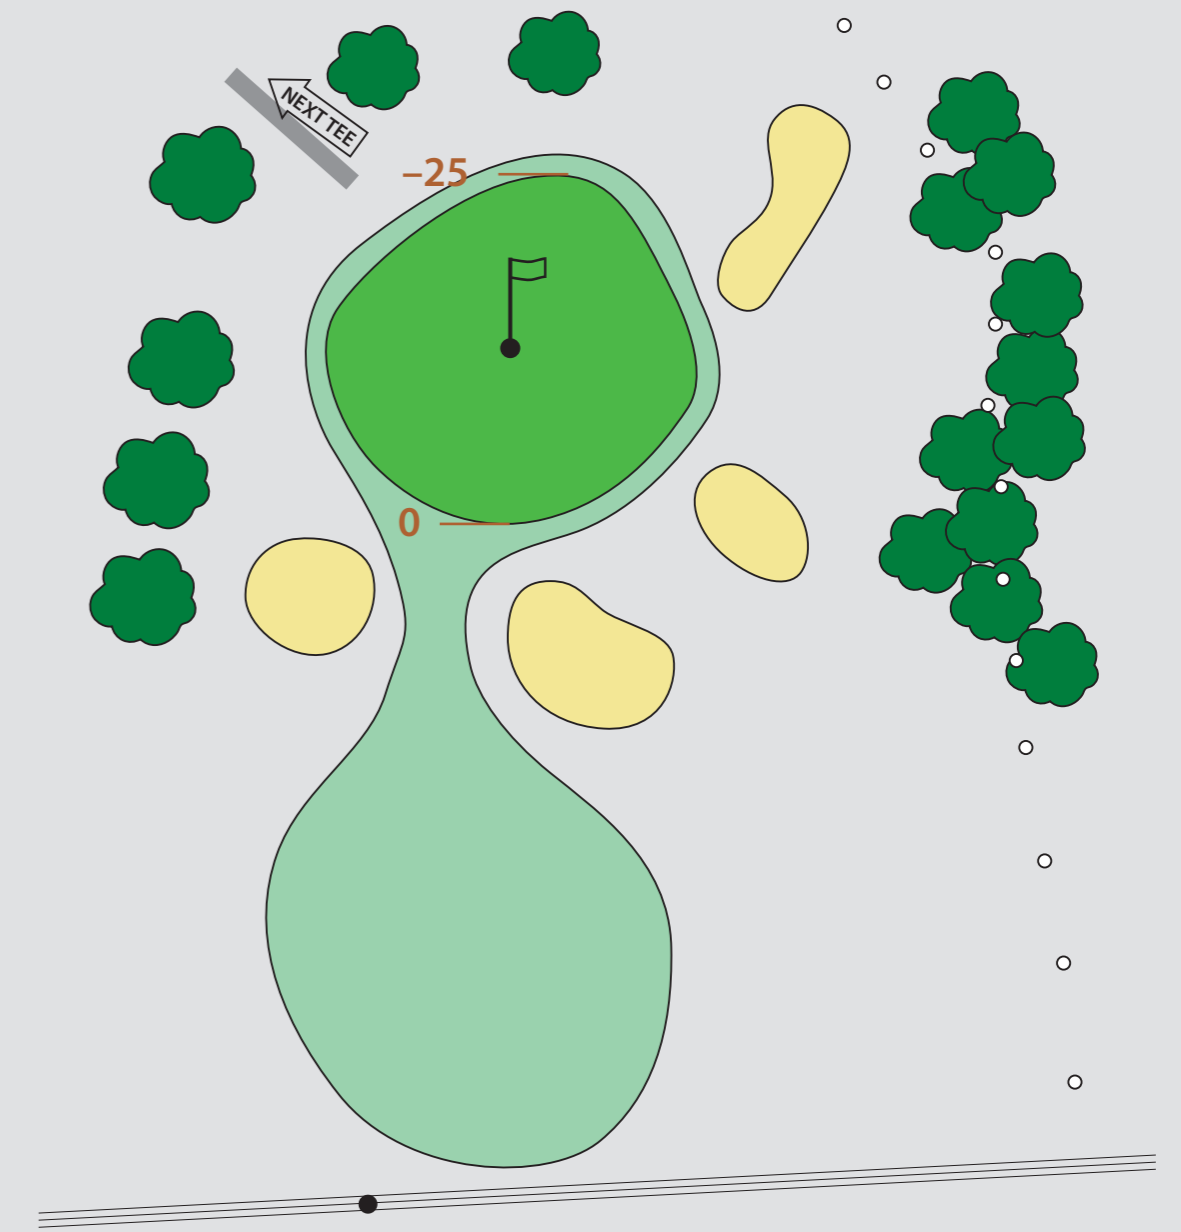

Par 4

Hcp 3/4

335 m	320 m

Par 3 -kenttä	Hcp 6	125 m
---------------	-------	-------

Puisto 3

Par 3

Hcp 13/14

	
128 m	110 m

Par 3 -kenttä

Hcp 4

110 m

Puisto 4

Par 5

Hcp 7/8

	
465 m	410 m

Par 3 -kenttä	Hcp 2	126 m
---------------	-------	-------

Puisto 5

Par 4

Hcp 1/2

	
380 m	345 m

Par 3 -kenttä	Hcp 1	156 m
---------------	-------	-------

Puisto 6

Par 3

Hcp 17/18

Par 4

Hcp 9/10

285 m	205 m

Par 3 -kenttä	Hcp 5	96 m
---------------	-------	------

Puisto 9

Par 4

Hcp 5/6

310 m	265 m