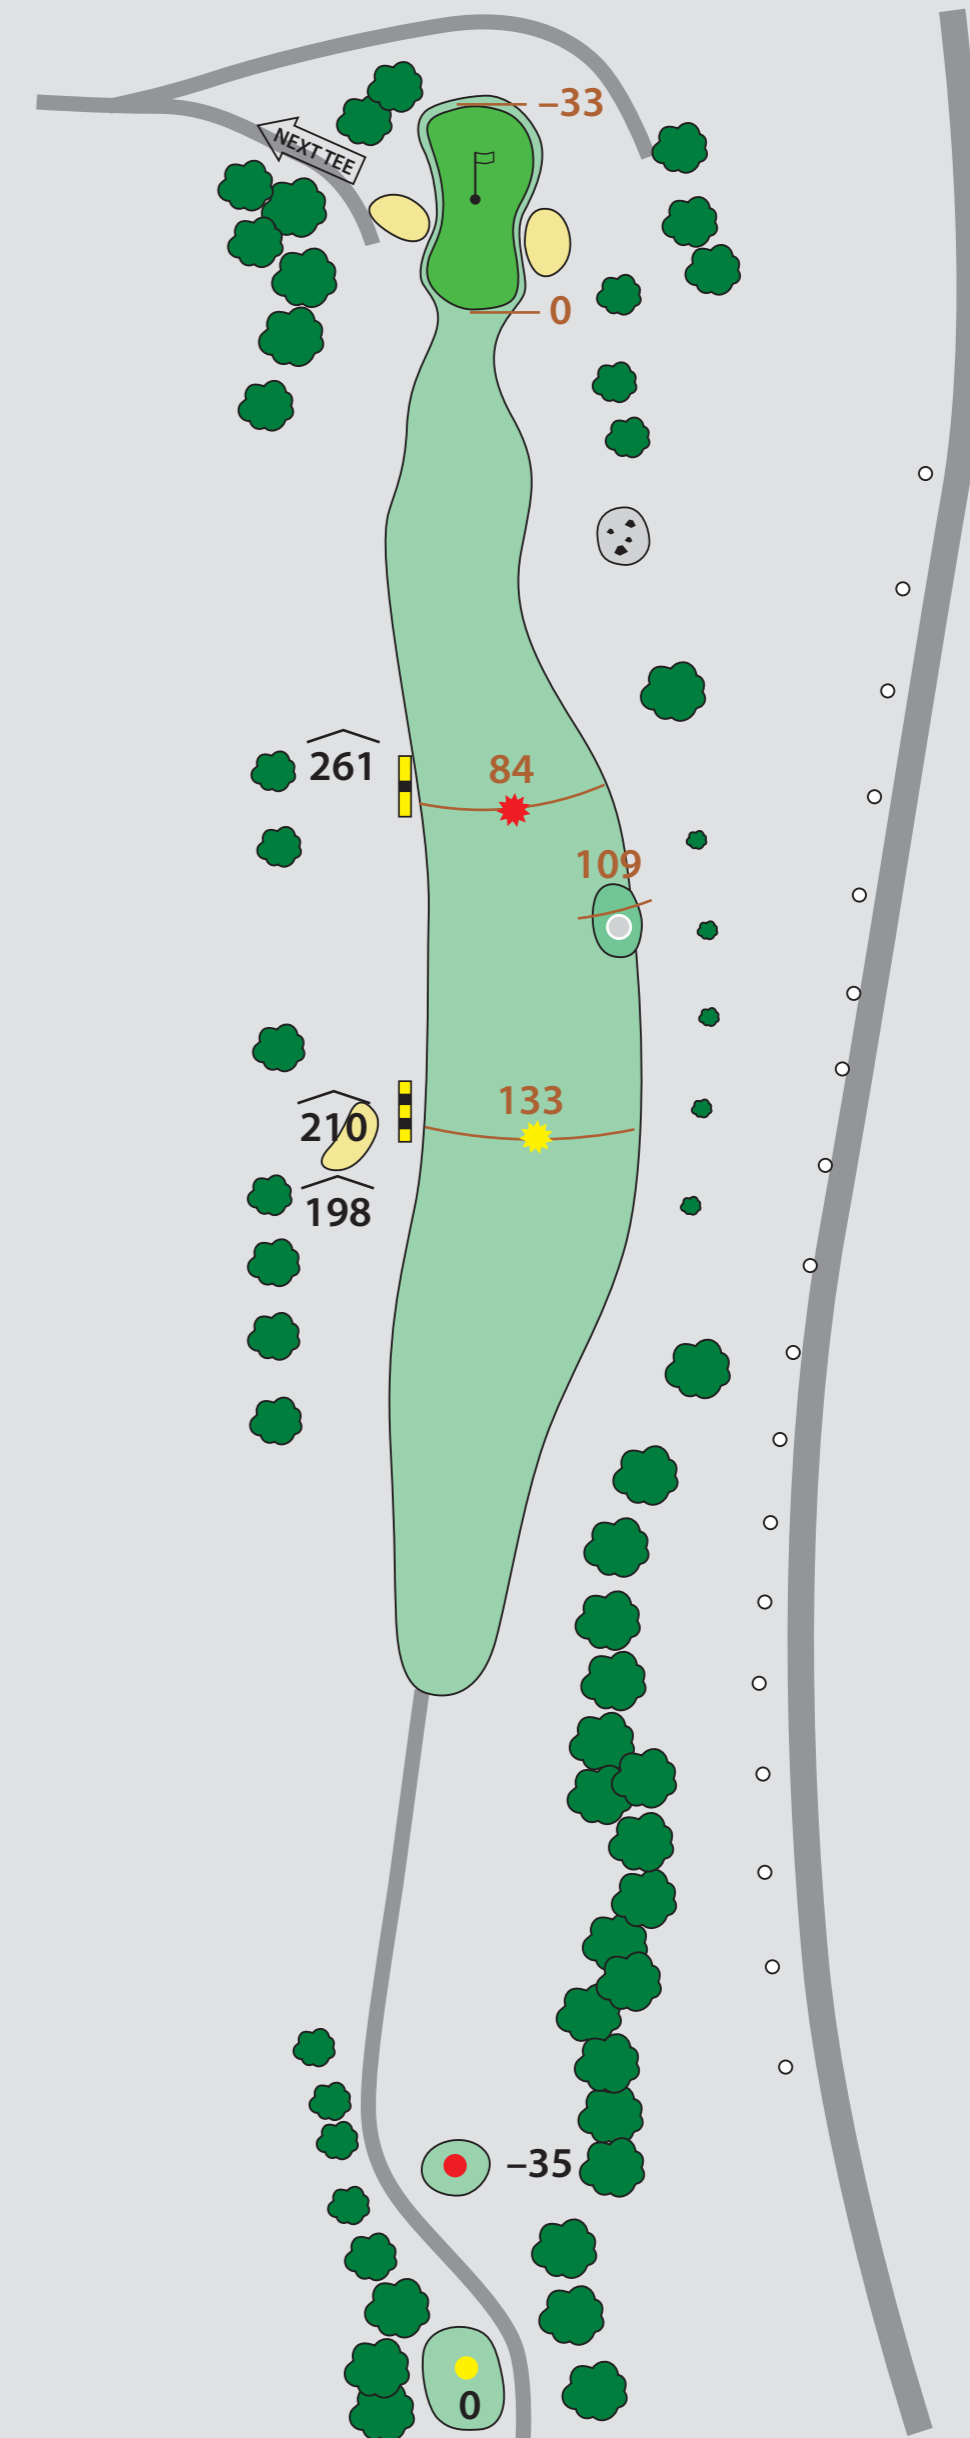

Puisto 1

Par 3

Hcp 15/16

115 m	77 m

Par 3 -kenttä

Hcp 7

77 m

Puisto 2

Par 4

Hcp 3/4

335 m	320 m

Par 3 -kenttä	Hcp 6	125 m
---------------	-------	-------

Puisto 3

Par 3

Hcp 13/14

	
128 m	110 m

Par 3 -kenttä

Hcp 4

110 m

Puisto 4

Par 5

Hcp 7/8

	
465 m	410 m

Par 3 -kenttä	Hcp 2	126 m
---------------	-------	-------

Puisto 5

Par 4

Hcp 1/2

	
380 m	345 m

Par 3 -kenttä	Hcp 1	156 m
---------------	-------	-------

Puisto 6

Par 3

Hcp 17/18