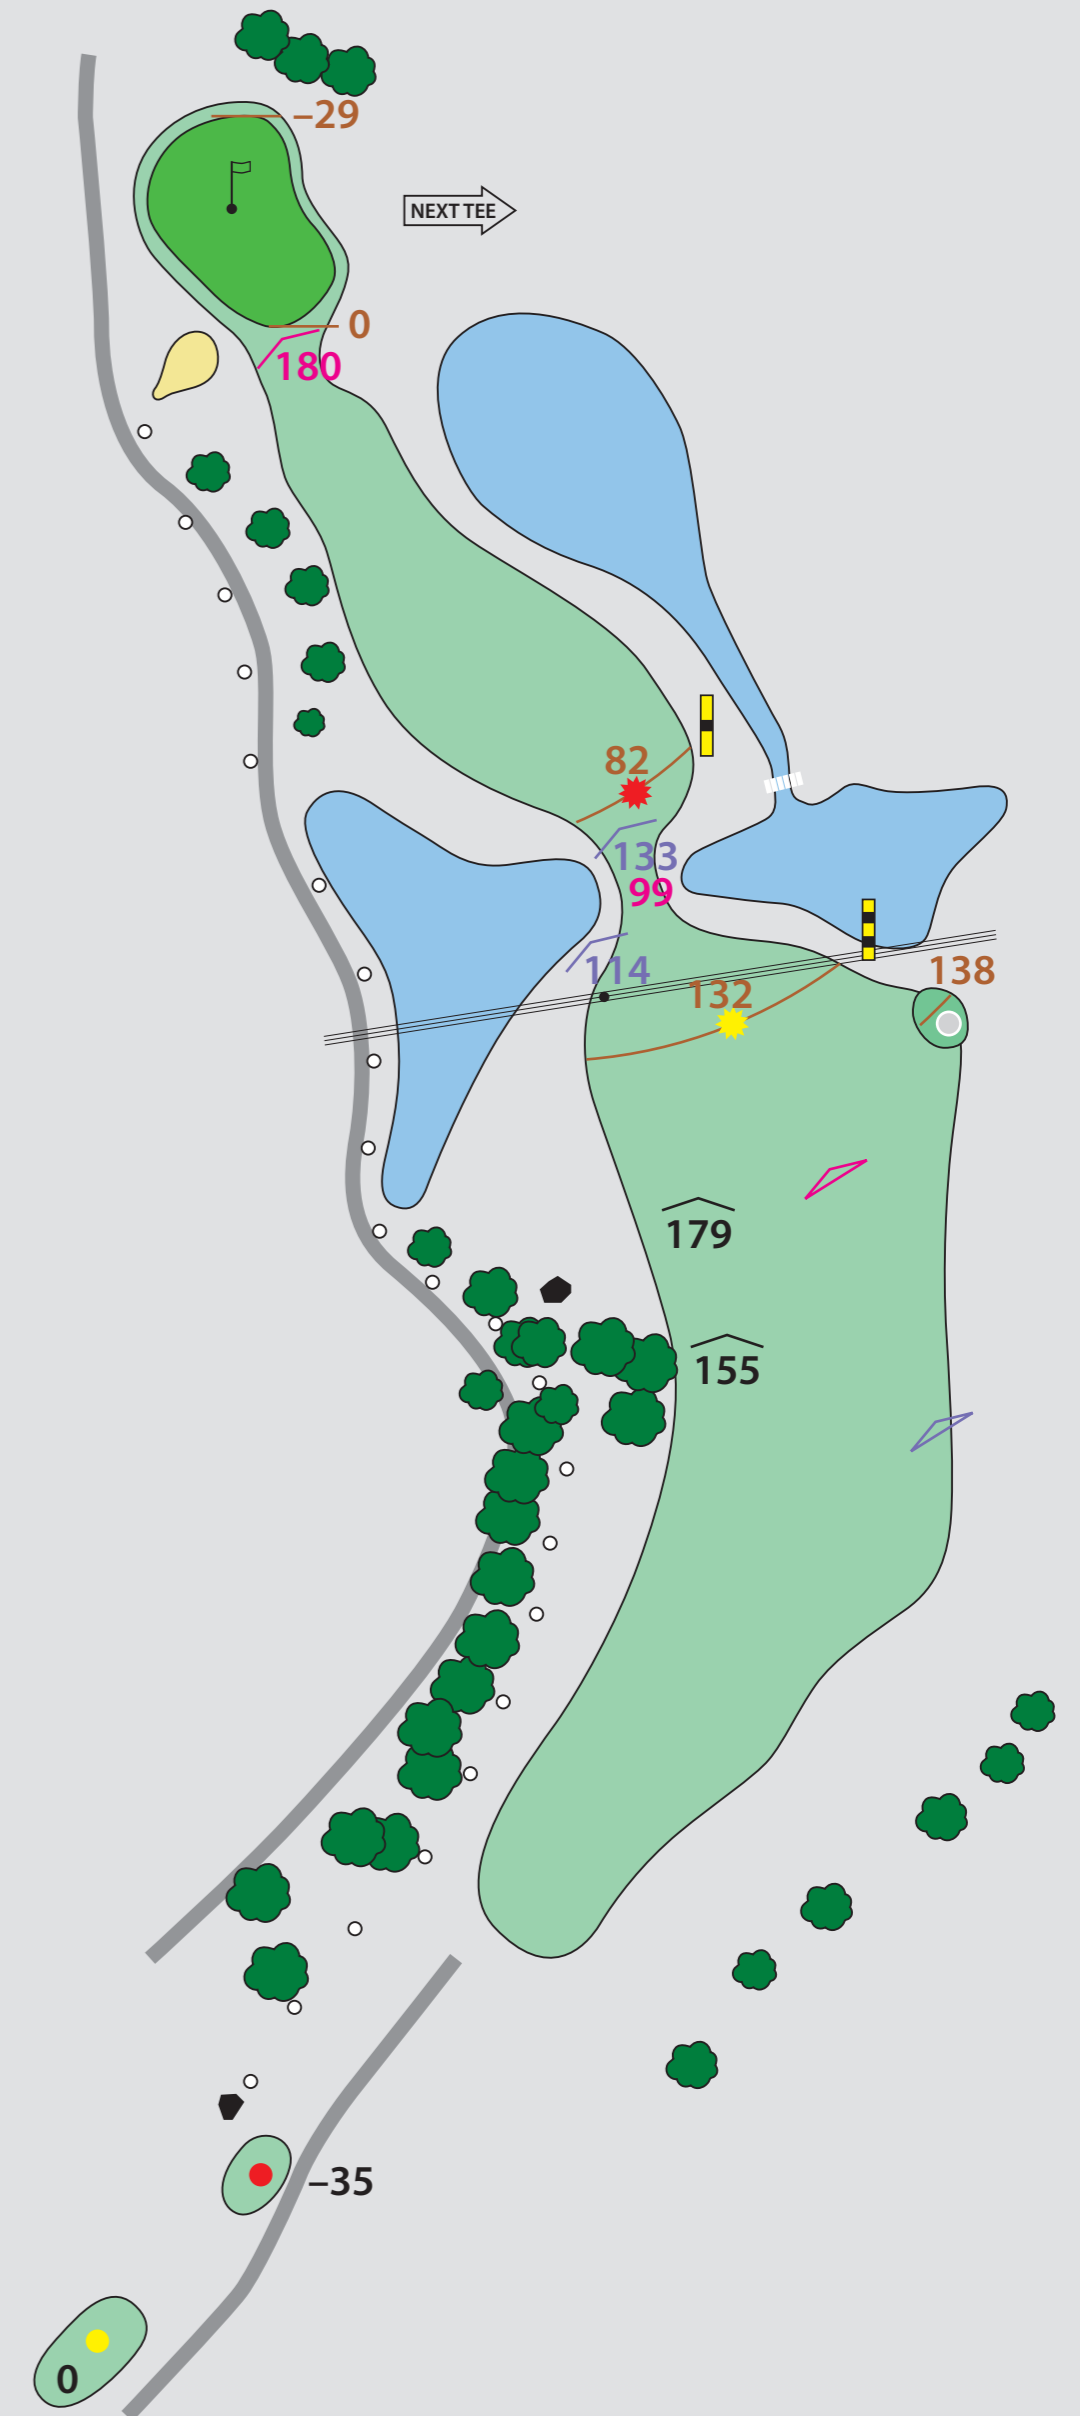

Par 4

Hcp 3/4

335 m	320 m

Par 3 -kenttä	Hcp 6	125 m
---------------	-------	-------

Puisto 3

Par 3

Hcp 13/14

	
128 m	110 m

Par 3 -kenttä

Hcp 4

110 m

Puisto 4

Par 5

Hcp 7/8

	
465 m	410 m

Par 3 -kenttä	Hcp 2	126 m
---------------	-------	-------

Puisto 5

Par 4

Hcp 1/2

	
380 m	345 m

Par 3 -kenttä	Hcp 1	156 m
---------------	-------	-------

Puisto 6

Par 3

Hcp 17/18

99 m	72 m

Par 3 -kenttä	Hcp 8	72 m
---------------	-------	------

Puisto 7

Par 4

Hcp 11/12

257 m	226 m

Par 3 -kenttä	Hcp 9	97 m
---------------	-------	------

Puisto 8