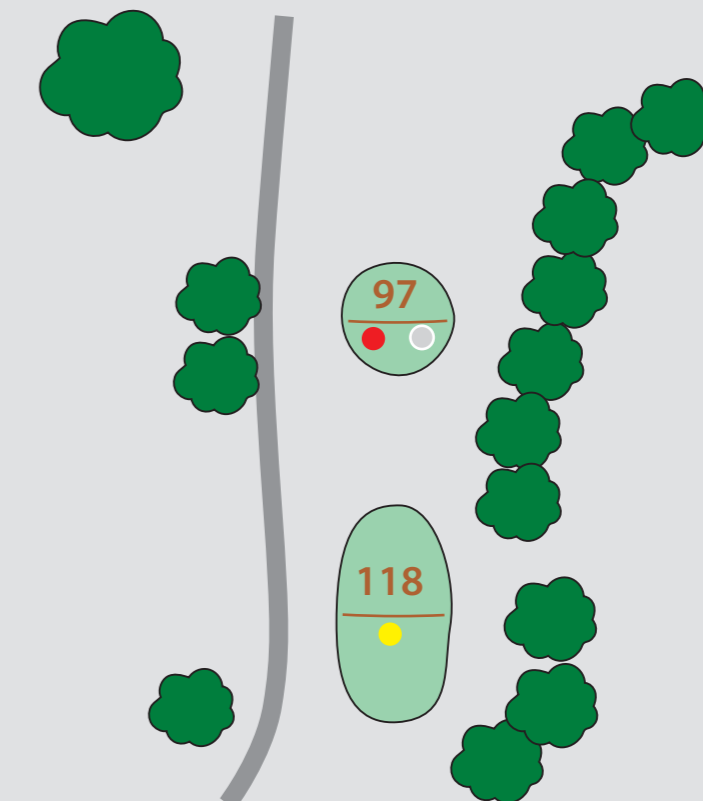

Puisto 1

Par 3

Hcp 15/16

115 m	77 m

Par 3 -kenttä

Hcp 7

77 m

Puisto 2

Par 4

Hcp 3/4

335 m	320 m

Par 3 -kenttä	Hcp 6	125 m
---------------	-------	-------

Puisto 3

Par 3

Hcp 13/14

	
128 m	110 m

Par 3 -kenttä

Hcp 4

110 m

Puisto 4

Par 5

Hcp 7/8

	
465 m	410 m

Par 3 -kenttä	Hcp 2	126 m
---------------	-------	-------

Puisto 5

Par 4

Hcp 1/2

	
380 m	345 m

Par 3 -kenttä	Hcp 1	156 m
---------------	-------	-------

Puisto 6

Par 3

Hcp 17/18