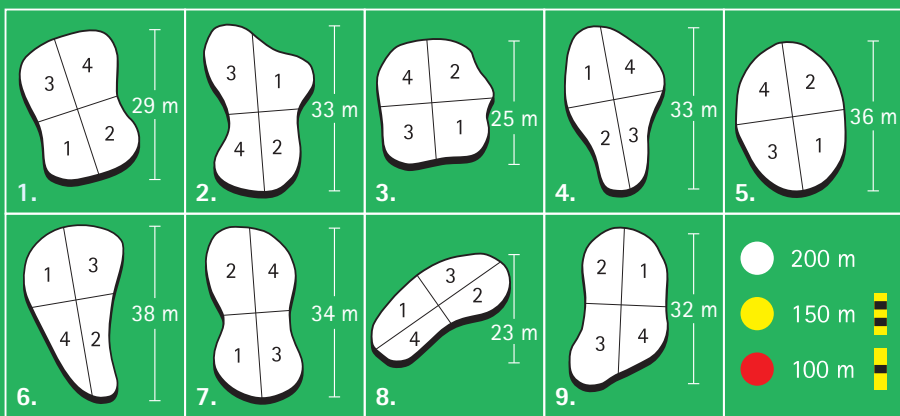

Pelaaja		
Kilpailu		
Pvm	Hcp	Slope

Tee	Yellow	Red	Par	HCP	Player		Marker
1	115	77	3	15			
2	335	320	4	3			
3	128	110	3	13			
4	465	410	5	7			
5	380	345	4	1			
6	99	72	3	17			
7	257	226	4	11			
8	250	205	4	9			
9	310	265	4	5			
Out	2339	2030	34	Out			

10	115	77	3	16			
11	335	320	4	4			
12	128	110	3	14			
13	465	410	5	8			
14	380	345	4	2			
15	99	72	3	18			
16	257	226	4	12			
17	250	205	4	10			
18	310	265	4	6			
In	2339	2030	34	In			
Out	2339	2030	34	Out			
Tot.	4678	4060	68	Tot.			

www.seagolf.fi	Hcp			
	Net			

Pelaajan allekirjoitus	Merkitsijän allekirjoitus

Rönnäsin etiketti: Noudatamme Rönnäsissä kenttää säästävää liikumistapaa. Kärryjä ei missään tilanteessa tule vetää esteen ja viheriön välistä. Kulkua on ohjattu poluin ja ketjuilla.

Kaikki kentän etäisyysmerkit on mitattu viheriöiden keskelle.

Ohjeita Puisto-kentän pelaajille

- Varaathan peliajan molemmille kierroksille pelatessasi Puistossa 2 x 9r.
- Kahden ryhmän sattuessa samaan aikaan 1. teelle, on kyseisen lähtöajan varannut oikeutettu lähtemään ensin. Caddiemaster laskee peliajaksi aina 2h/9r.
- Pelaajan tulee aina ilmoittautua kentälle ja hänellä tulee olla joko voimassa oleva pelioikeus tai kertamaksu maksettuna.
- Suomen Golfliiton pysyvät paikallissäännöt ovat voimassa Rönnäsin molemmilla kentillä. Niitä täydentää Sea Golf Rönnäsin kenttiä koskevat paikallissäännöt, jotka saattavat muuttua olosuhteiden mukaan. Tarkista tasoituskierrosta pelatessasi paikallissäännöt kotisivuilta.